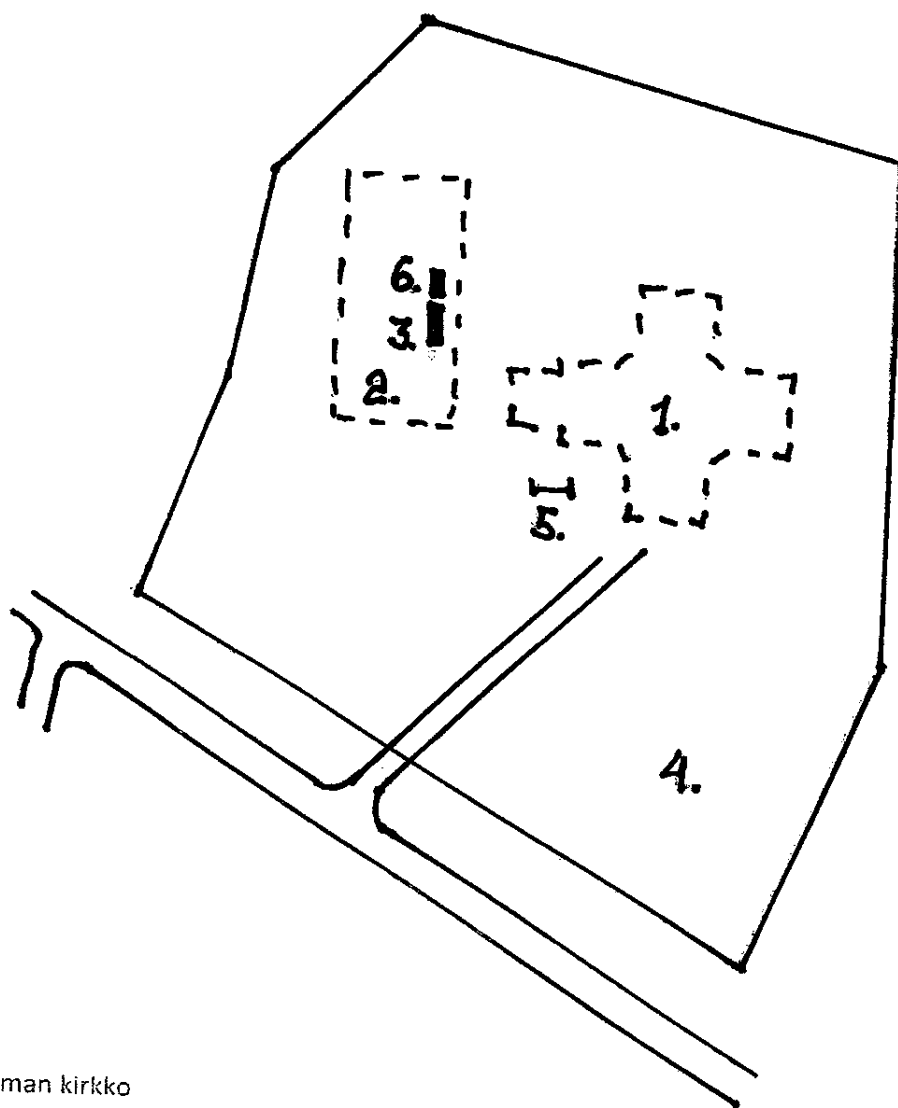

## Jaakkiman sankarihautausmaan karttoja (dokumentti 2)

1. Jaakkiman kirkko
2. Sankarihautausmaa
3. Muistopatsas
4. Suojeltu alue
5. Opastustaulu
6. Sankarivainajien nimitaulu

**Jaakkiman kirkon sankarihautausmaan koordinaatit**  
(desimaalasteet: leveys-, pituus-)

61.5238, 30.183831

61.52382, 30.184475

61.523391, 30.183842

61.523391, 30.184464