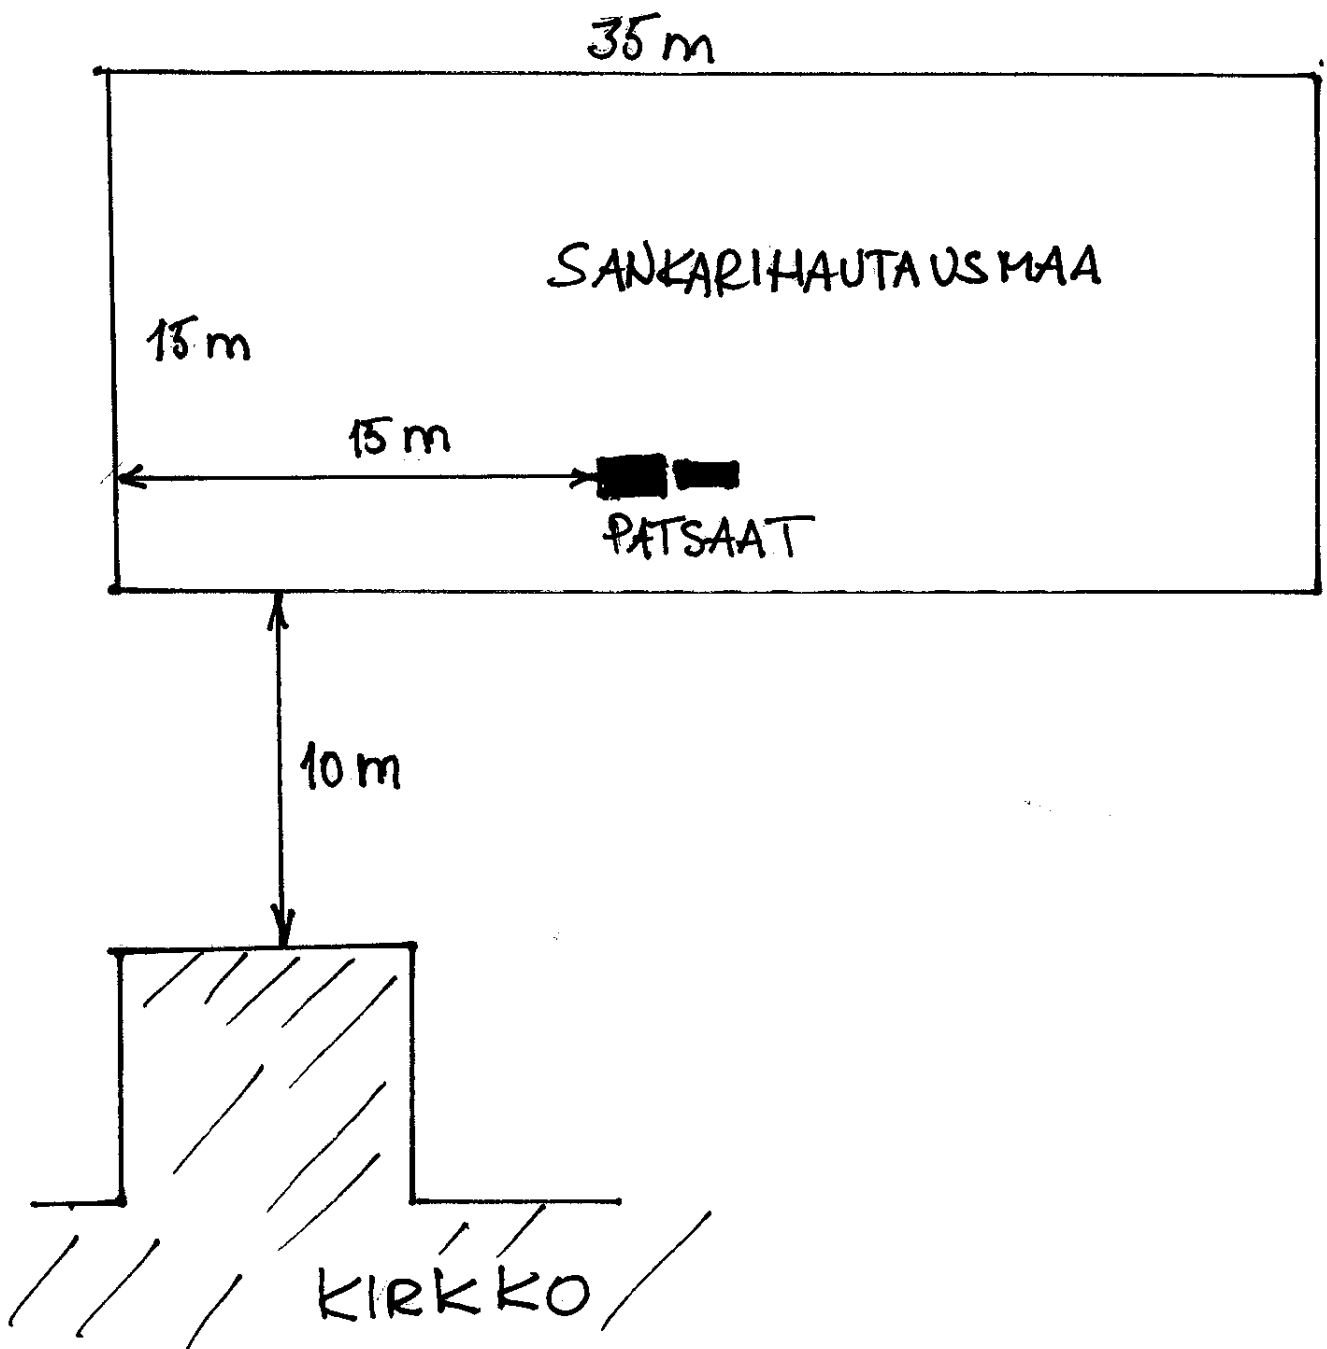

## Jaakkiman sankarihautausmaan karttoja (dokumentti 2)

1. Jaakkiman kirkko
2. Sankarihautausmaa
3. Muistopatsas
4. Suojeltu alue
5. Opastustaulu
6. Sankarivainajien nimitaulu

**Jaakkiman kirkon sankarihautausmaan koordinaatit**  
(desimaalasteet: leveys-, pituus-)

61.5238, 30.183831

61.52382, 30.184475

61.523391, 30.183842

61.523391, 30.184464