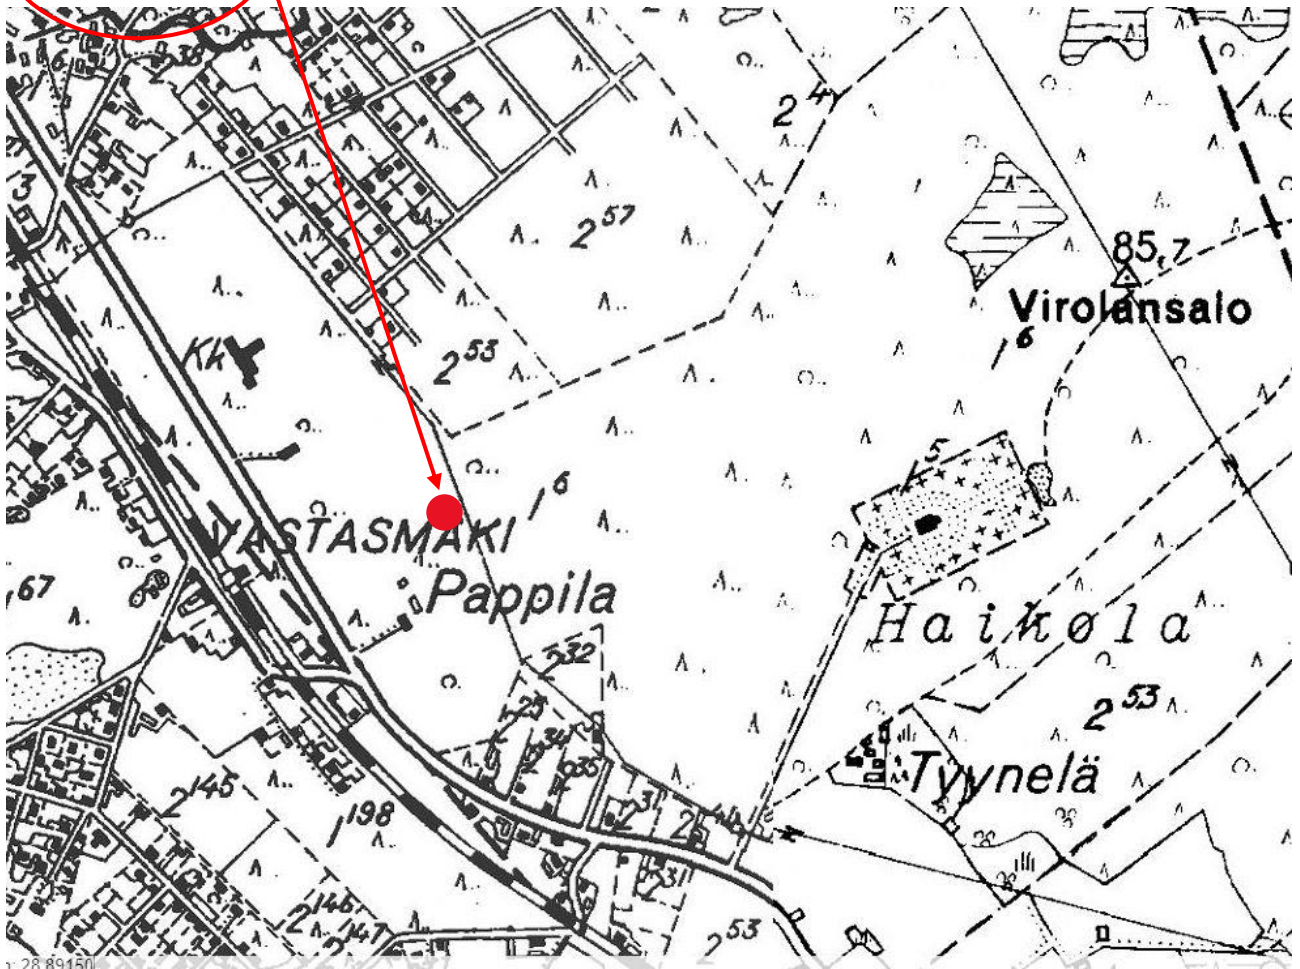

Enson sankarihautausmaan koordinaatit:

N/lat: 61.10112

E/lon: 28.87566

Enson sankarihautausmaan koordinaatit:

N/lat: 61.10112

E/lon: 28.87566