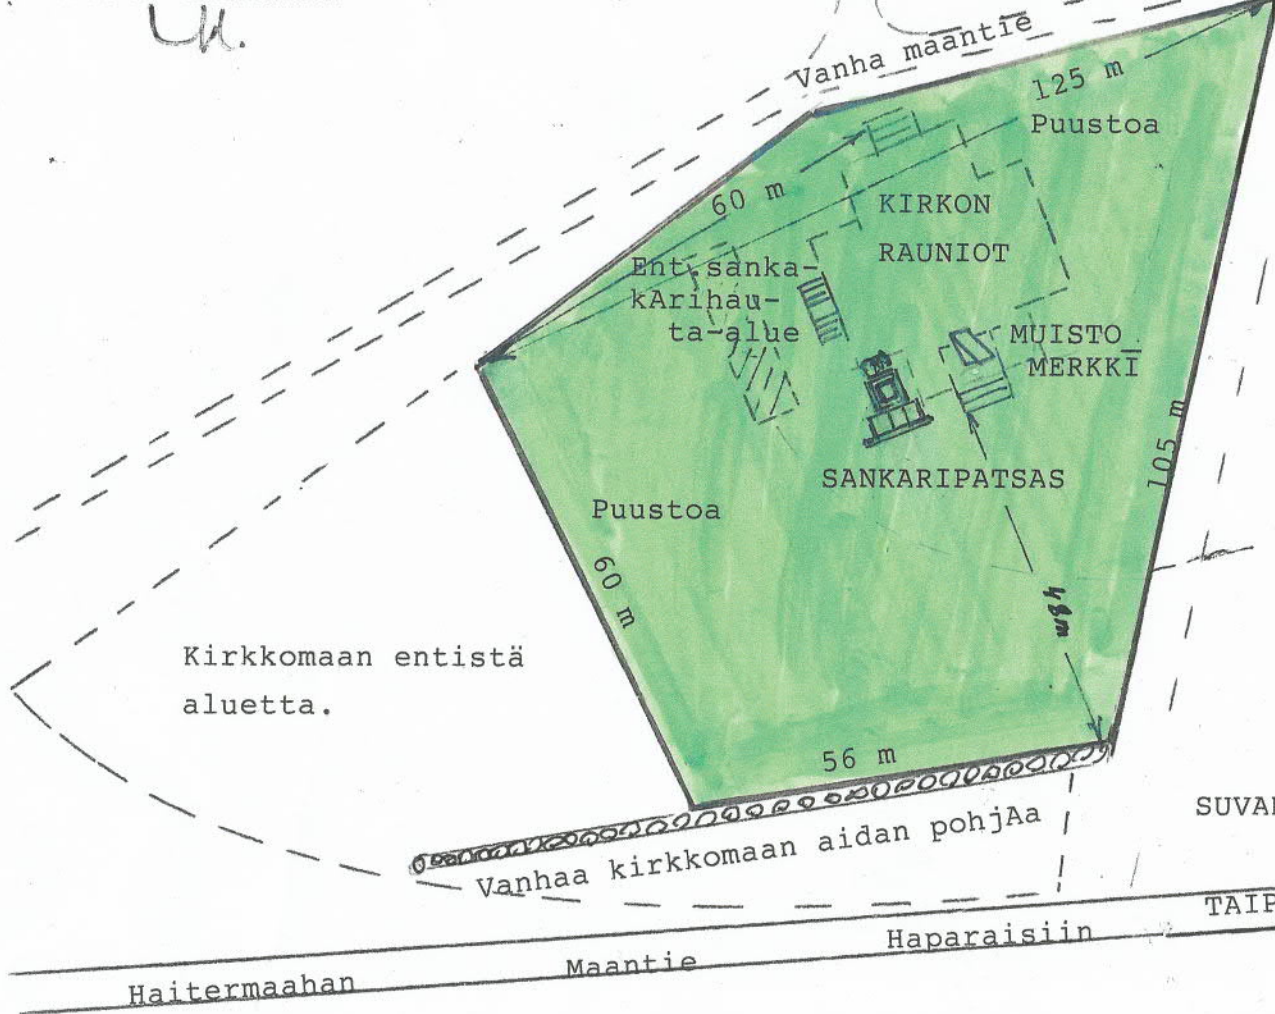

SUVANTO-SÄÄTIÖ
37500 LEMPÄÄLÄ

UK.

Kirkkomaan entistä aluetta.

P
KIRKKOMAAN ENTISTÄ
E ALUETTA

MITTAKAAVA 1:1000

PINTA-ALA 7850 m²

26.07.1996

ENTISESTÄ SAKKOLAN KIRKON-
JA SANKARIHAUTA-ALUEESTA
ANOTTU RAUHOITUSALUE.

SUVANNOLLE 1 km

TAIPALE

Haitermaahan

Maantie

Haparaisiin